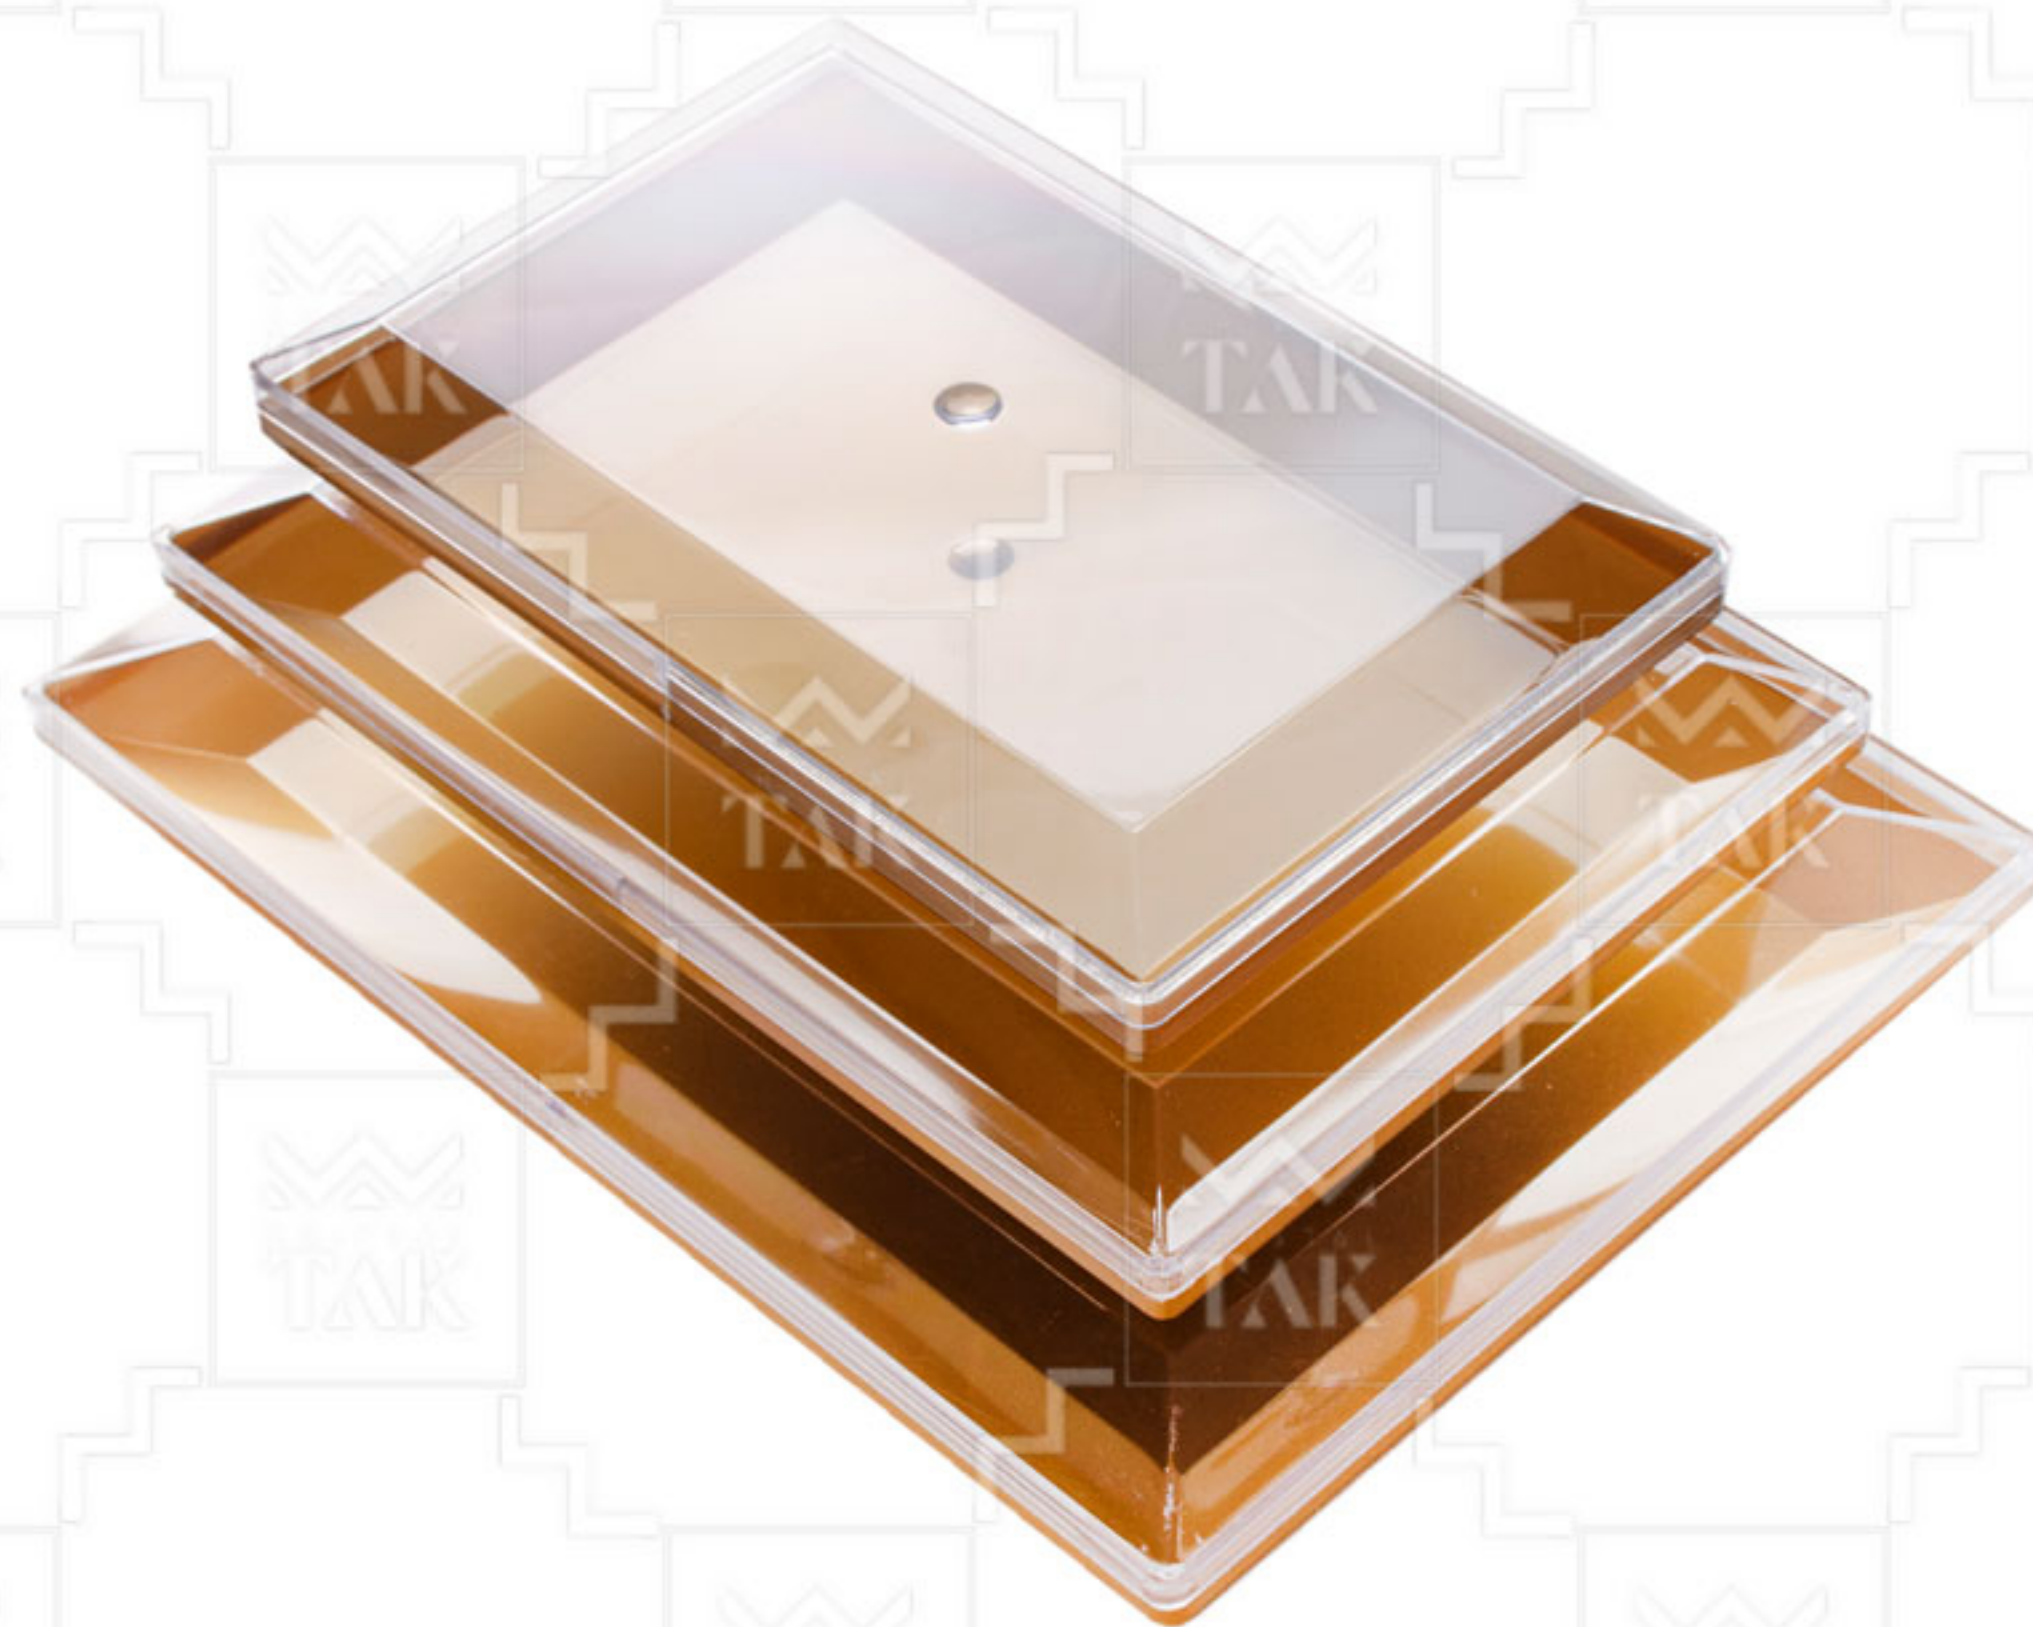

نام محصول	مستطیل ۲۰۰	مستطیل ۳۰۰	مستطیل ۴۰۰
جنس	کریستال	کریستال	کریستال
ارتفاع	۳ cm	۳ cm	۳ cm
عرض	۱۱/۵ cm	۱۵ cm	۱۸/۵ cm
طول	۱۸ cm	۲۱ cm	۲۴/۵ cm
گنجایش سرگل	-	-	-
وزن	۷۴ gr	۱۱۳ gr	۱۸۹ gr
تعداد در کارتن	۲۲۰	۱۸۰	۱۰۰